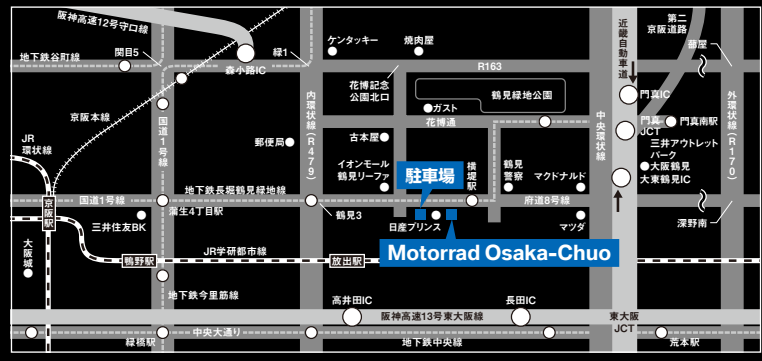

アクセス方法
バイク・お車で越しのお客様 門真ICより5分/大東鶴見ICより5分/森小路ICより5分
 お車のお客様は日産プリンス隣の駐車場(100番・101番)をご利用下さい。
電車でお越しのお客様 地下鉄長堀鶴見緑地線「横堤駅」より徒歩3分